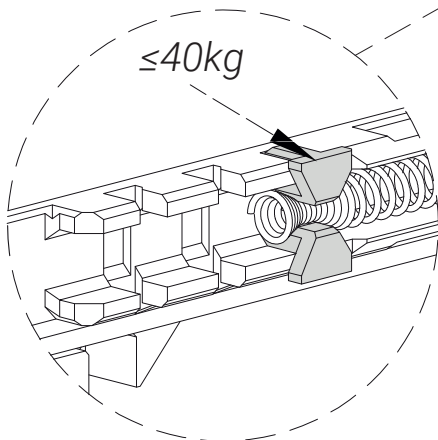

Domykacz do drzwi przesuwnych SCD-S

TYCHO

Do systemów S60, S100
Do drzwi o wadze do 80 kg

x1

x1

x1

x1

1