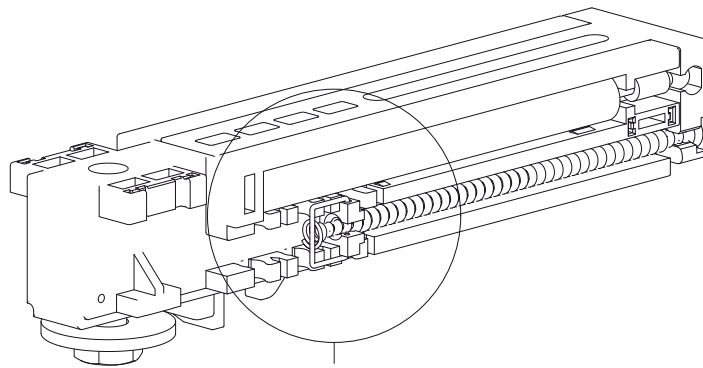

Domykacz do drzwi przesuwnych SCD-S

TYCHO

Do systemów S60, S100
Do drzwi o wadze do 80 kg

x1

x1

x1

x1

1