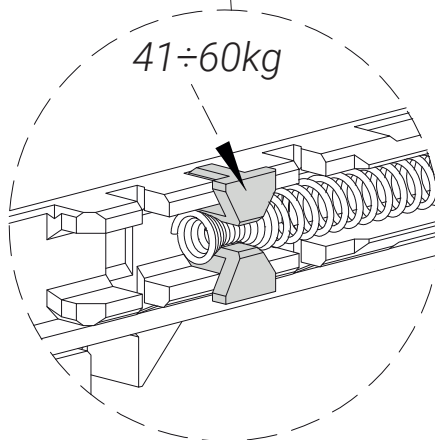

$41 \div 60\text{kg}$