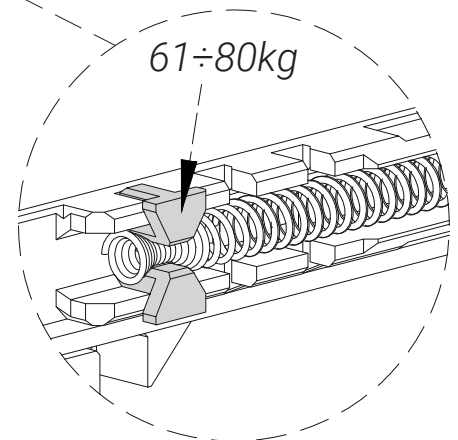

Domykacz do drzwi przesuwnych SCD-S

TYCHO

Do systemów S60, S100
Do drzwi o wadze do 80 kg

x1

x1

x1

x1

1

$\leq 40\text{kg}$

$41 \div 60\text{kg}$

$61 \div 80\text{kg}$

2

3

4

5

6