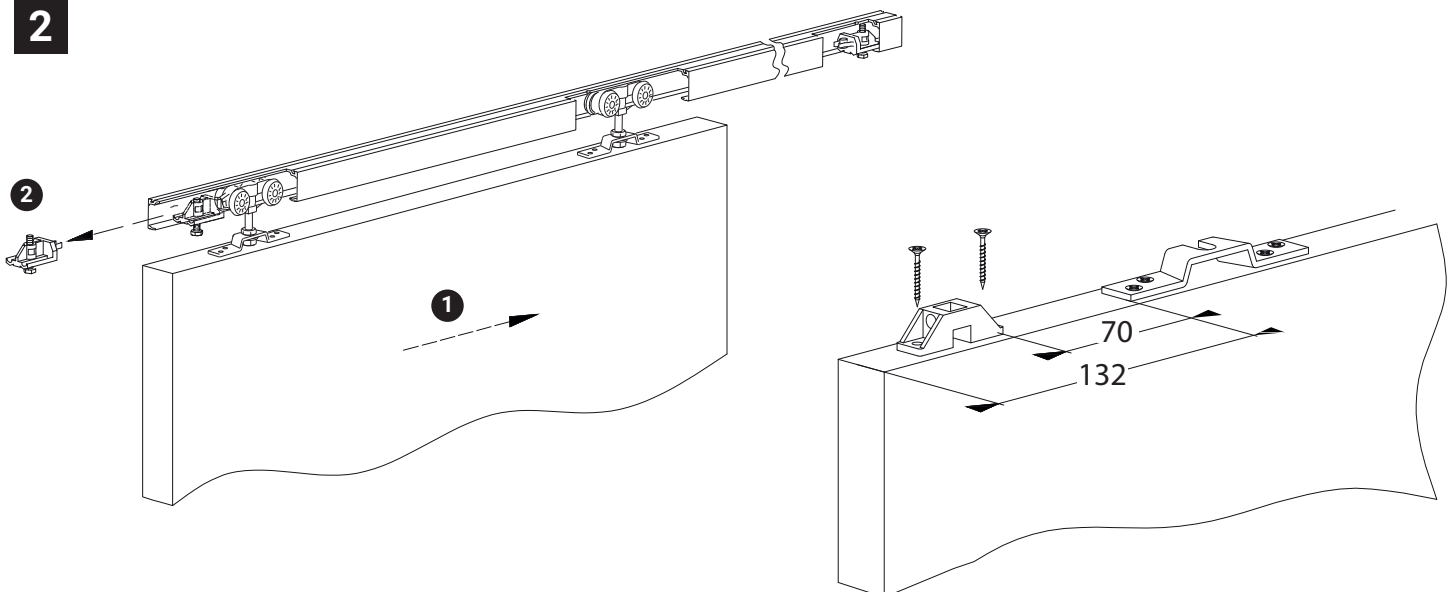

$61 \div 80\text{kg}$

2