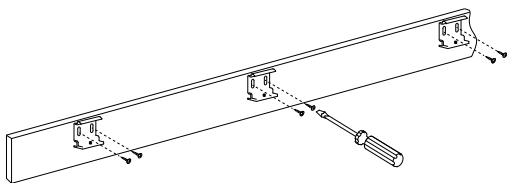

# UCHWYT MASKOWNICY DREWNIANEJ

**TYCHO**

Umożliwia montaż maskownicy drewnianej,  
z płyty mdf, lub drewnopodobnej  
Do systemów F25, F40

**1**

**2**

**3**