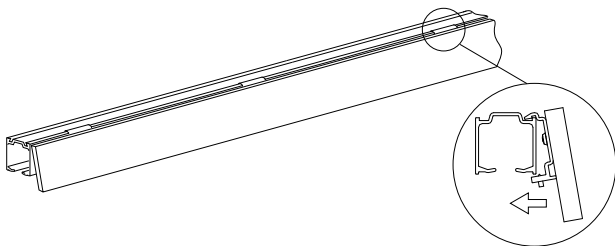

# UCHWYT MASKOWNICY DREWNIANEJ

**TYCHO**

Umożliwia montaż maskownicy drewnianej,  
z płyty mdf, lub drewnopodobnej  
Do systemów F25, F40

**1**

**2**

**3**