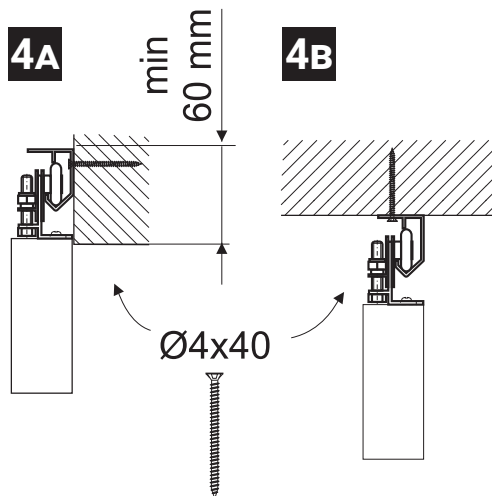

L30 SYSTEM DO LEKKICH PRZESUWNYCH DRZWI PRZEJŚCIOWYCH

TYCHO

Na 1 skrzydło drzwi do 30 kg

x1

x2

x2

x1

5

6

7

8

1:1