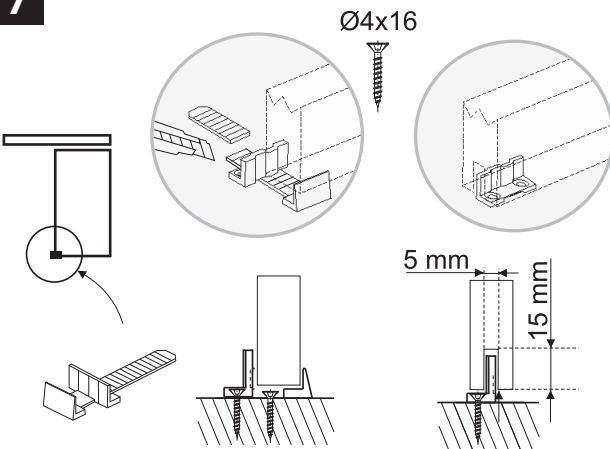

L30 SYSTEM DO LEKKICH PRZESUWNYCH DRZWI PRZEJŚCIOWYCH

TYCHO

Na 1 skrzydło drzwi do 30 kg

x1

x2

x2

x1

5

6

7

8

1:1