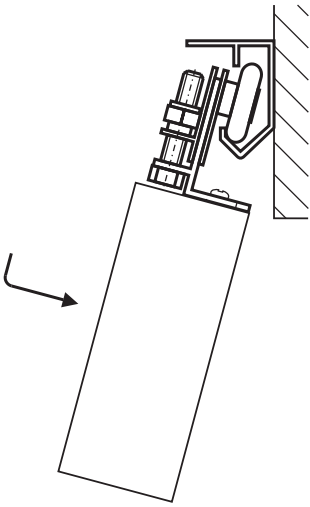

L30 SYSTEM DO LEKKICH PRZESUWNYCH DRZWI PRZEJŚCIOWYCH

TYCHO

Na 1 skrzydło drzwi do 30 kg

x1

x2

x2

x1

5

6

7

8

1:1