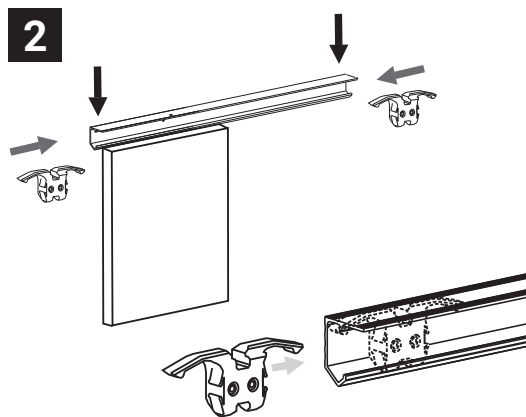

L30 SYSTEM DO LEKKICH PRZESUWNYCH DRZWI PRZEJŚCIOWYCH

TYCHO

Na 1 skrzydło drzwi do 30 kg

x1

x2

x2

x1

5