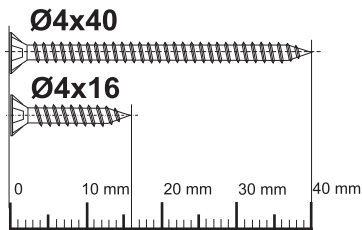

L30 SYSTEM DO LEKKICH PRZESUWNYCH DRZWI PRZEJŚCIOWYCH

TYCHO

Na 1 skrzydło drzwi do 30 kg

x1

x2

x2

x1

5

6

7

8

1:1