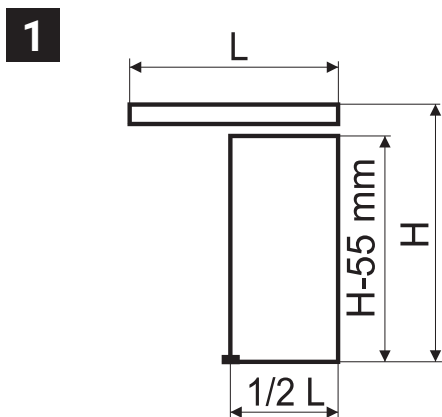

L30 SYSTEM DO LEKKICH PRZESUWNYCH DRZWI PRZEJŚCIOWYCH

TYCHO

Na 1 skrzydło drzwi do 30 kg

x1

x2

x2

x1

5

6

7

8

1:1