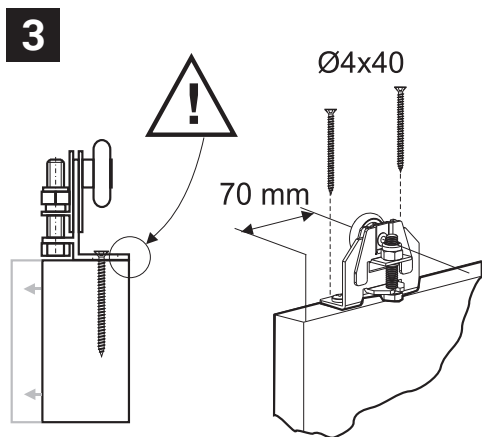

L30 SYSTEM DO LEKKICH PRZESUWNYCH DRZWI PRZEJŚCIOWYCH

TYCHO

Na 1 skrzydło drzwi do 30 kg

x1

x2

x2

x1

5