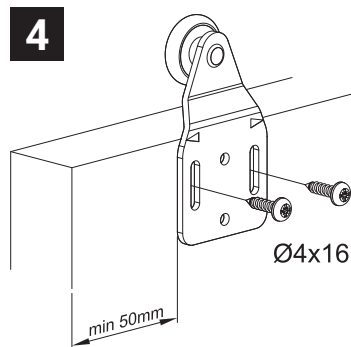

L40 SYSTEM DO LEKKICH PRZESUWNYCH DRZWI PRZEJŚCIOWYCH

Na 1 skrzydło drzwi do 40 kg

X [mm]	16	18	19	22	25	29	32	35	38	40
Y [mm]	0	0	0	2	5	9	12	15	18	20

1:1