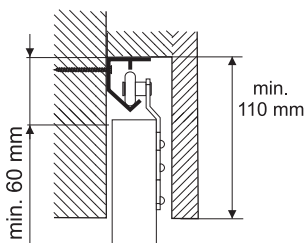

L40 SYSTEM DO LEKKICH PRZESUWNYCH DRZWI PRZEJŚCIOWYCH

Na 1 skrzydło drzwi do 40 kg

X [mm]	16	18	19	22	25	29	32	35	38	40
Y [mm]	0	0	0	2	5	9	12	15	18	20

1:1