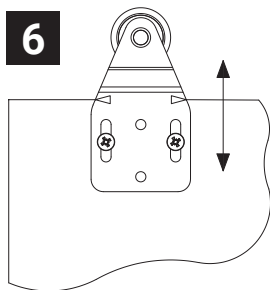

L40 SYSTEM DO LEKKICH PRZESUWNYCH DRZWI PRZEJŚCIOWYCH

Na 1 skrzydło drzwi do 40 kg

X [mm]	16	18	19	22	25	29	32	35	38	40
Y [mm]	0	0	0	2	5	9	12	15	18	20

1:1