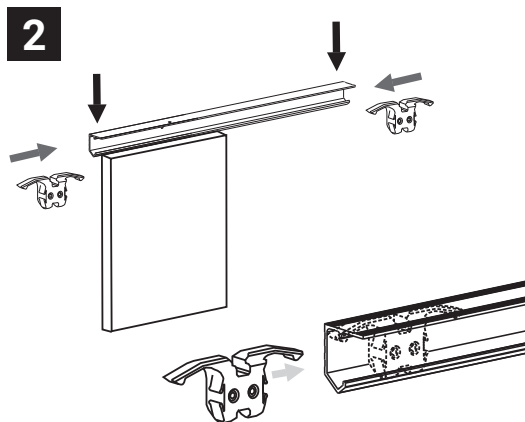

L40 SYSTEM DO LEKKICH PRZESUWNYCH DRZWI PRZEJŚCIOWYCH

Na 1 skrzydło drzwi do 40 kg

X [mm]	16	18	19	22	25	29	32	35	38	40
Y [mm]	0	0	0	2	5	9	12	15	18	20

1:1