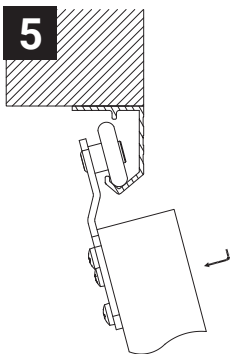

L40 SYSTEM DO LEKKICH PRZESUWNYCH DRZWI PRZEJŚCIOWYCH

Na 1 skrzydło drzwi do 40 kg

X [mm]	16	18	19	22	25	29	32	35	38	40
Y [mm]	0	0	0	2	5	9	12	15	18	20

1:1