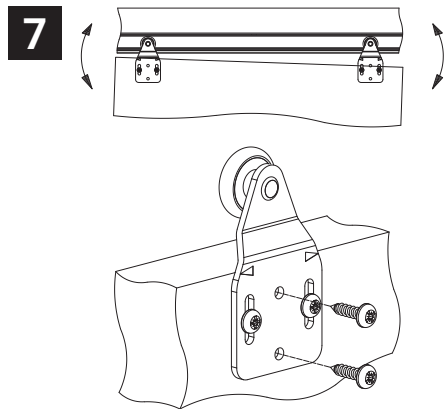

L40 SYSTEM DO LEKKICH PRZESUWNYCH DRZWI PRZEJŚCIOWYCH

Na 1 skrzydło drzwi do 40 kg

X [mm]	16	18	19	22	25	29	32	35	38	40
Y [mm]	0	0	0	2	5	9	12	15	18	20

1:1