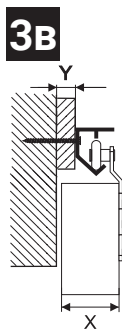

L40 SYSTEM DO LEKKICH PRZESUWNYCH DRZWI PRZEJŚCIOWYCH

Na 1 skrzydło drzwi do 40 kg

X [mm]	16	18	19	22	25	29	32	35	38	40
Y [mm]	0	0	0	2	5	9	12	15	18	20

1:1