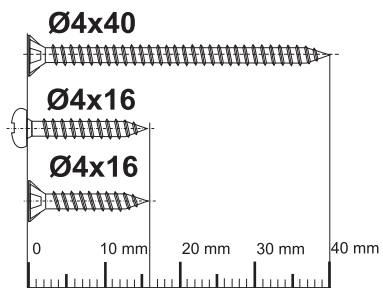

L40 SYSTEM DO LEKKICH PRZESUWNYCH DRZWI PRZEJŚCIOWYCH

Na 1 skrzydło drzwi do 40 kg

X [mm]	16	18	19	22	25	29	32	35	38	40
Y [mm]	0	0	0	2	5	9	12	15	18	20

1:1