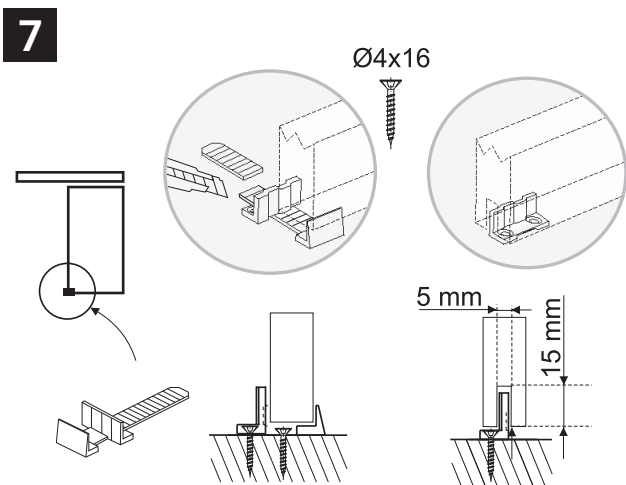

L40 SYSTEM DO LEKKICH PRZESUWNYCH DRZWI PRZEJŚCIOWYCH

Na 1 skrzydło drzwi do 40 kg

X [mm]	16	18	19	22	25	29	32	35	38	40
Y [mm]	0	0	0	2	5	9	12	15	18	20

1:1