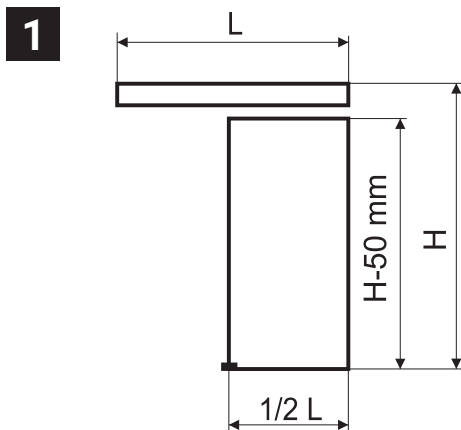

L40 SYSTEM DO LEKKICH PRZESUWNYCH DRZWI PRZEJŚCIOWYCH

Na 1 skrzydło drzwi do 40 kg

X [mm]	16	18	19	22	25	29	32	35	38	40
Y [mm]	0	0	0	2	5	9	12	15	18	20

1:1