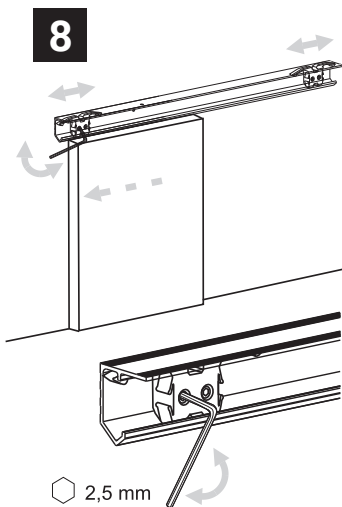

L40 SYSTEM DO LEKKICH PRZESUWNYCH DRZWI PRZEJŚCIOWYCH

Na 1 skrzydło drzwi do 40 kg

X [mm]	16	18	19	22	25	29	32	35	38	40
Y [mm]	0	0	0	2	5	9	12	15	18	20

1:1