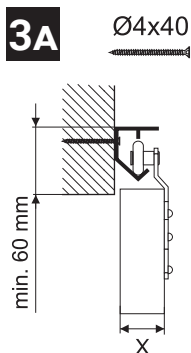

L40 SYSTEM DO LEKKICH PRZESUWNYCH DRZWI PRZEJŚCIOWYCH

Na 1 skrzydło drzwi do 40 kg

X [mm]	16	18	19	22	25	29	32	35	38	40
Y [mm]	0	0	0	2	5	9	12	15	18	20

1:1