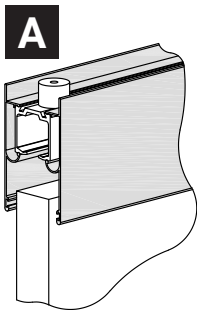

# MASKOWNICA ALUMINIOWA PŁASKA

**TYCHO**

Do systemów S60, S100, S120, G100