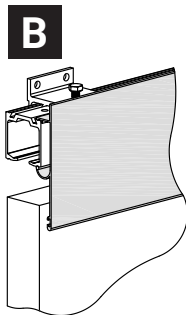

# MASKOWNICA ALUMINIOWA PŁASKA

**TYCHO**

Do systemów S60, S100, S120, G100