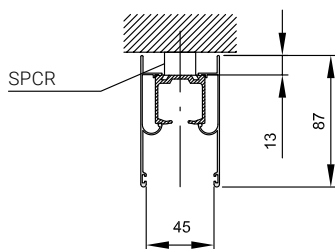

# MASKOWNICA ALUMINIOWA PŁASKA

**TYCHO**

Do systemów S60, S100, S120, G100