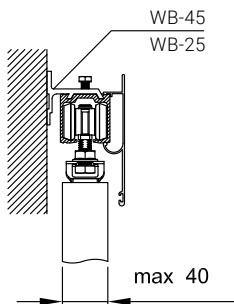

# MASKOWNICA ALUMINIOWA PŁASKA

**TYCHO**

Do systemów S60, S100, S120, G100