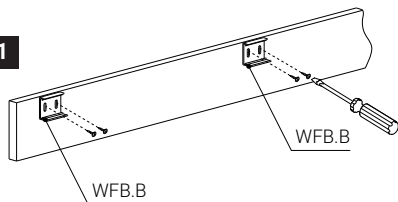

WFB.B

→ TRC.B

1

EN **Wooden fascia bracket**

Enables wooden fascia installation, plywood, chipboard, MDF, or similar

DE **Holzblende-Montagewinkel**

Zur Montage von Holzblende, Sperrholz, Spanplatte, MDF, o. Ä.

PL **Uchwyt maskownicy drewnianej**

Umożliwia montaż maskownicy drewnianej, MDF, lub drewnopodobnej

NL **Houten lateihaak**

Maakt montage van houten, MDF- of houtachtige boeiboord mogelijk

2